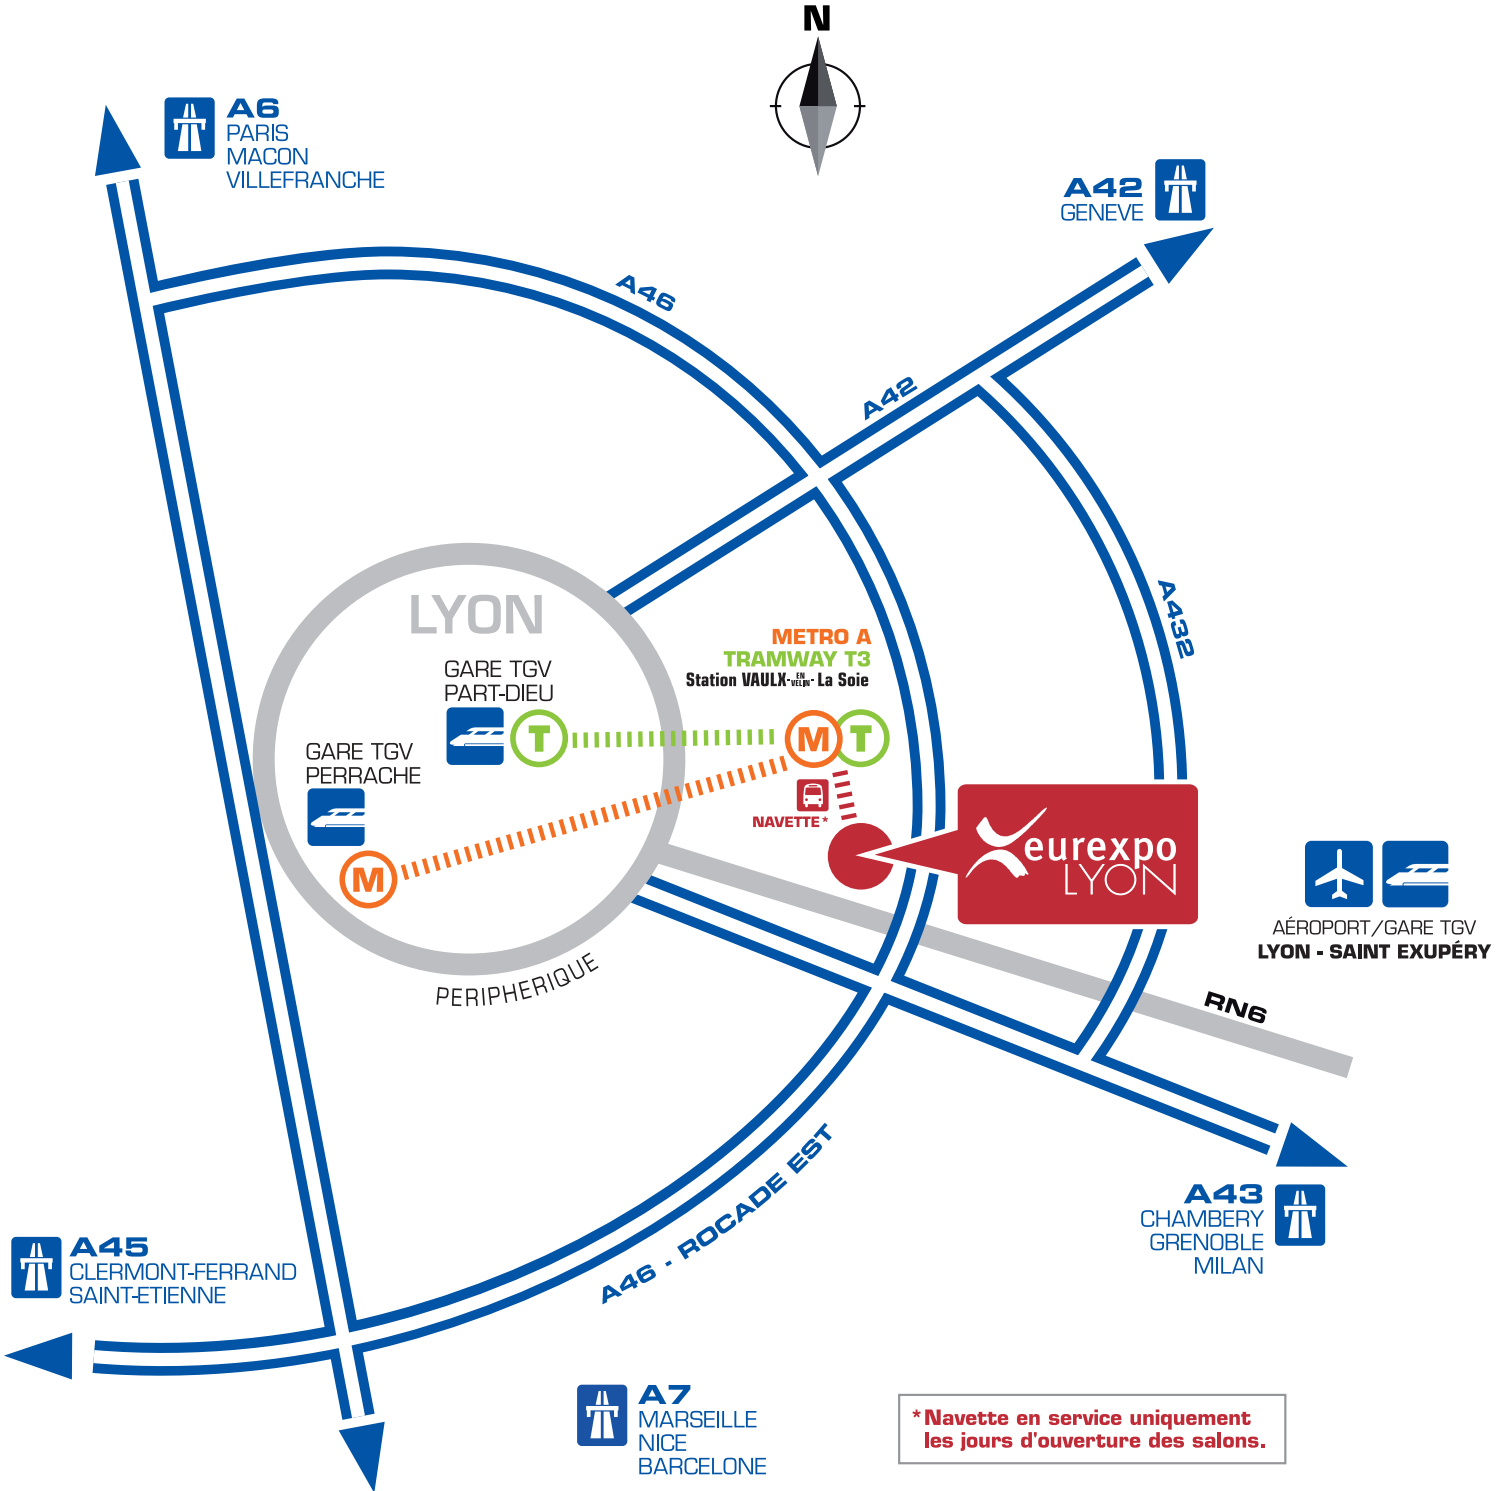

# PLAN D'ACCÈS DÉTAILLÉ

**\* Navette en service uniquement les jours d'ouverture des salons.**

# PLAN D'ACCÈS AUX BUREAUX D'EUREXPO LYON

## Pour accéder à nos bureaux :

A46 (Rocade Est RN 346) - Sortie N°9 Eurexpo Exposants

Entrée exposants puis suivre "Bureaux Eurexpo".

Se garer sur le parking VIP.

Si la barrière est fermée, prendre un ticket et demander une contremarque à l'accueil.

Rejoindre l'entrée principale et dans l'accueil prendre l'ascenseur - 3<sup>ème</sup> étage.

**Attention : Eurexpo Lyon est accessible en transport en commun uniquement pendant les salons.**